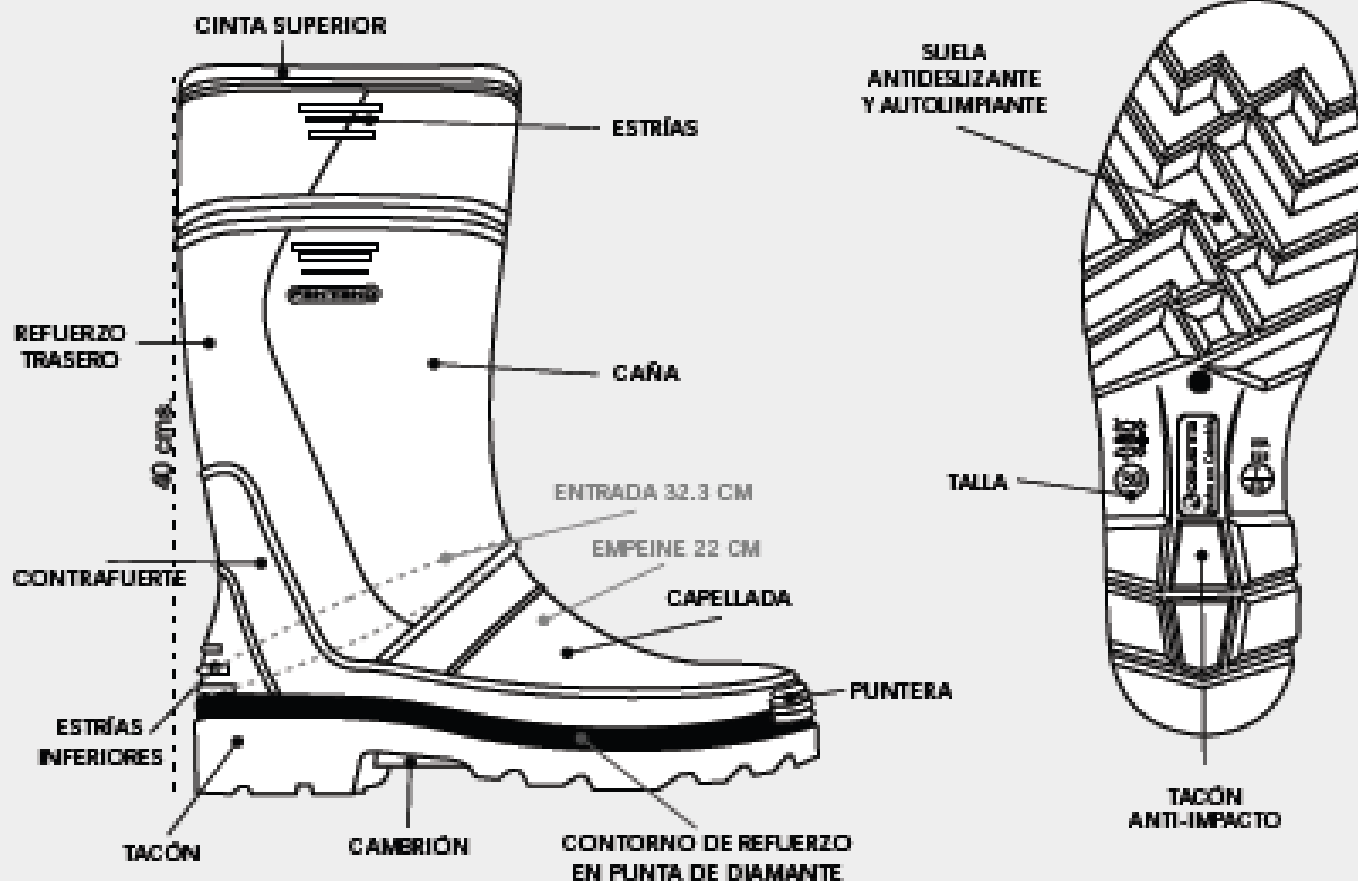

PANTRANO

FICHA TÉCNICA

ROBUSTA
RESISTIBLES

Grupo Nova

BOCA 42,3 CM

- LÍNEA:** PANTANO
- PROCESO:** Bota inyectada en PVC Bicolor
- FORRO:** Media que permite disfrutar de gran frescura, suavidad, higiene y limpieza.
- CAÑA:** Fabricada en PVC de gran resistencia y flexibilidad ofrece una mayor libertad al movimiento de la pierna
- CINTA SUPERIOR:** Cinta superior brillante que evita el desgaste
- ESTRIAS:** Las estrias superiores facilitan el calce ahorrando tiempo y esfuerzo, las estrias inferiores facilitan el descalce
- PUNTERA:** Puntera diseñada con un relieve que permite una protección a los dedos de los pies
- CONTRAFUERTE:** Reforzado para proteger el talón
- SUELA:** Suela autolimpiante y antideslizante con diseño ergonómico y con protección anti-impacto en el talón
- IMPERMEABILIDAD:** 100%
- ALTURA:** Alta 40 cm.
- PESO:** 1.727 gr.
- COLORES:** Caña Negra - Suela Crepé.
- TALLAS:** 37-44
- EMPAQUE:** 12
- USOS:** Campo, construcción, agricultura, floricultura, ganadería, motociclismo y jardinería

PANTANO